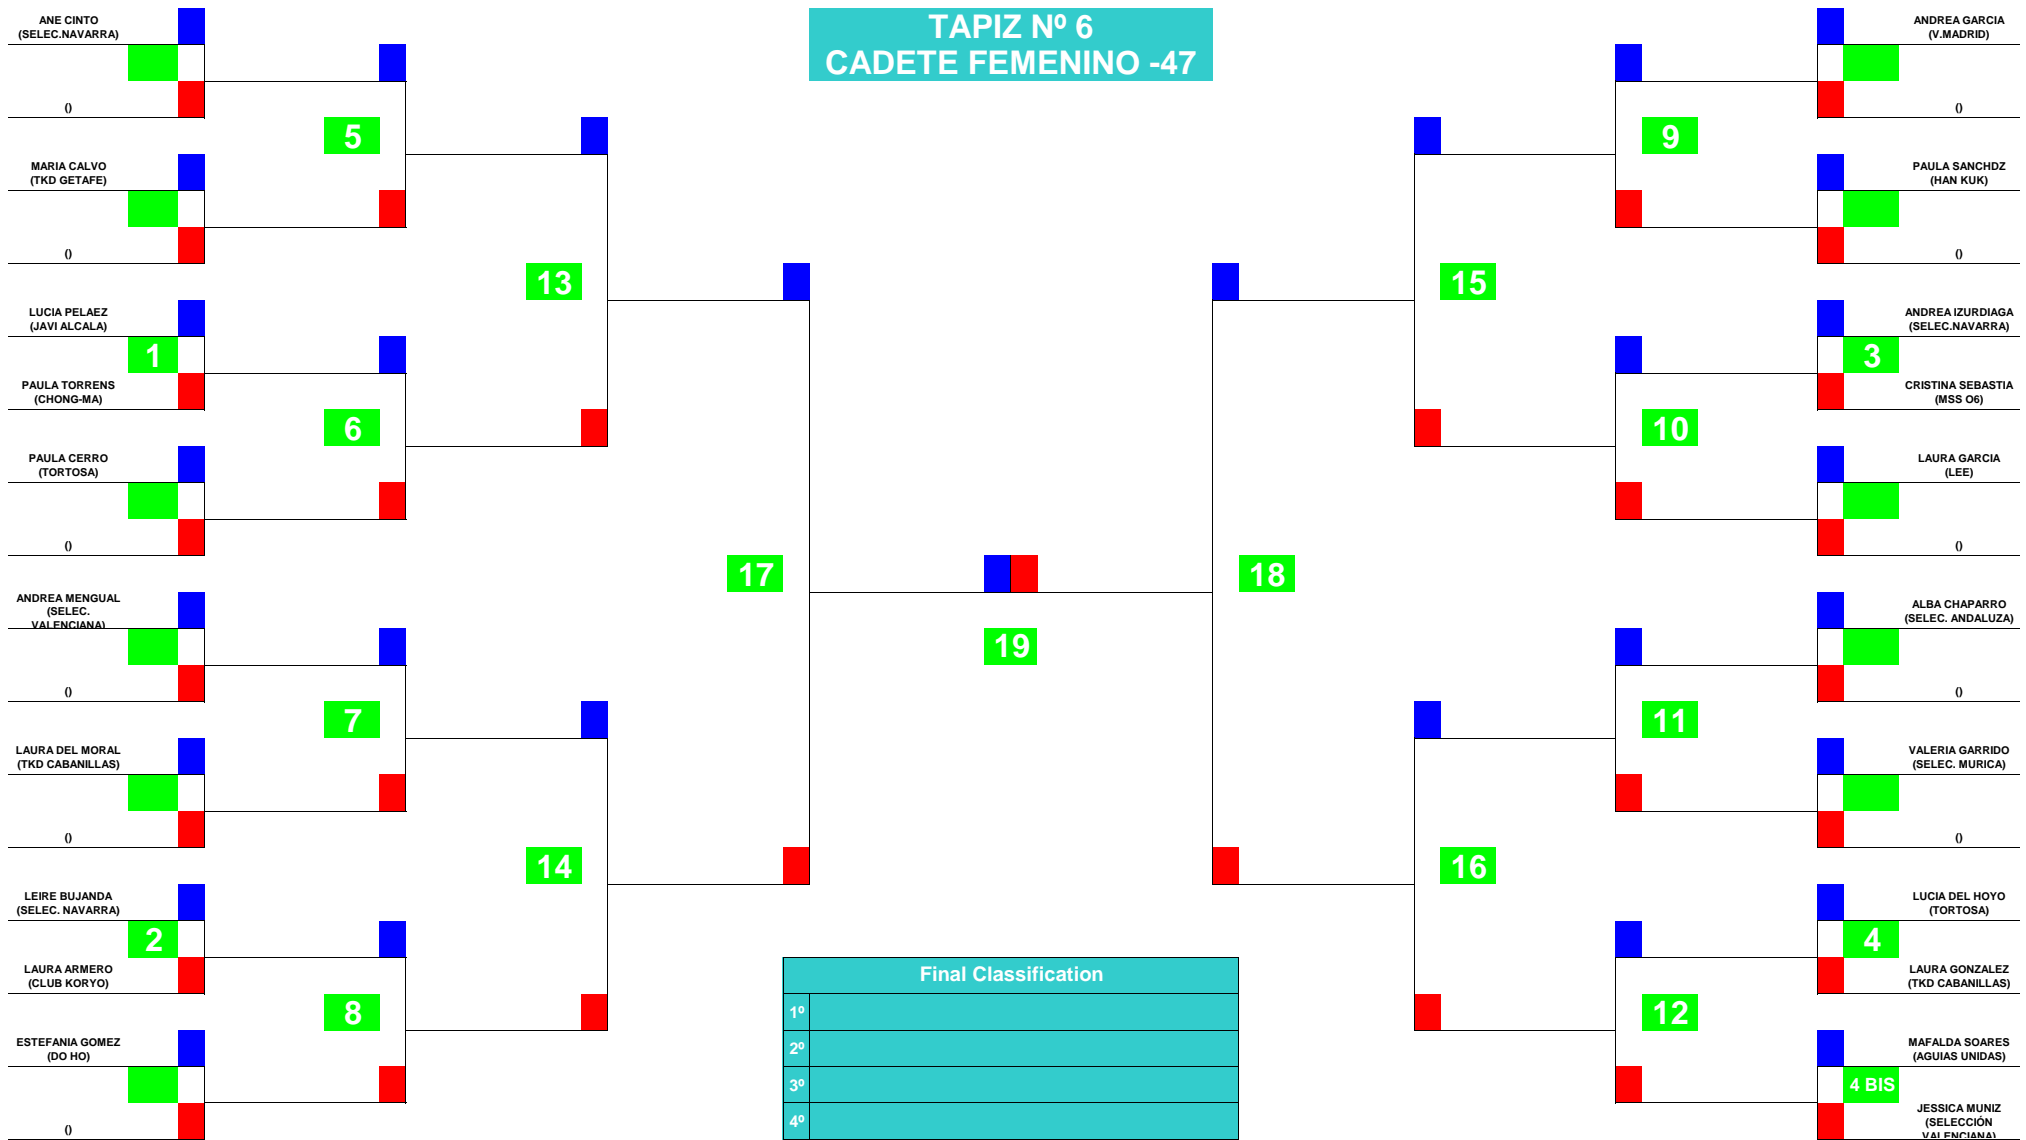

TAPIZ Nº 6 CADETE FEMENINO -47

ANE CINTO
(SELEC.NAVARRA)

0

MARIA CALVO
(TKD GETAFE)

0

LUCIA PELAEZ
(JAVI ALCALA)

1

PAULA TORRENS
(CHONG-MA)

6

PAULA CERRO
(TORTOSA)

0

ANDREA MENGUAL
(SELEC. VALENCIANA)

0

LAURA DEL MORAL
(TKD CABANILLAS)

0

LEIRE BUJANDA
(SELEC. NAVARRA)

2

LAURA ARMERO
(CLUB KORYO)

8

ESTEFANIA GOMEZ
(DO HO)

0

5

13

17

19

14

15

18

16

9

10

11

12

ANDREA GARCIA
(V.MADRID)

0

PAULA SANCHDZ
(HAN KUK)

0

ANDREA IZURDIAGA
(SELEC.NAVARRA)

3

CRISTINA SEBASTIA
(MSS O6)

0

LAURA GARCIA
(LEE)

0

ALBA CHAPARRO
(SELEC. ANDALUZA)

0

VALERIA GARRIDO
(SELEC. MURICA)

0

LUCIA DEL HOYO
(TORTOSA)

4

LAURA GONZALEZ
(TKD CABANILLAS)

4 BIS

MAFALDA SOARES
(AGUIAS UNIDAS)

JESSICA MUNIZ
(SELECCIÓN VALENCIANA)