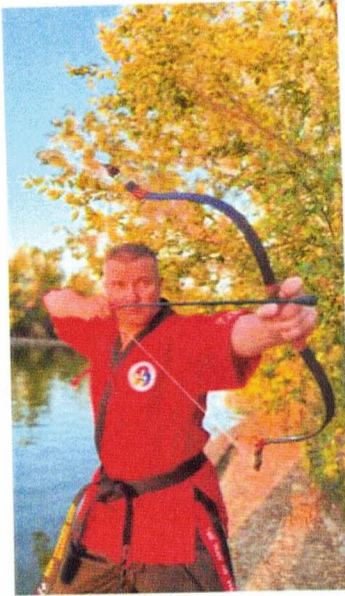

El curso constara de 7 fases.

- 1.- Introducción a la historia coreana de su espada así como el tiro con arco.
- 2.- Desenfundes y reenfundes de la espada
- 3.- Primeros cortes y posicionamientos, así como las primeras defensas básicas ante ataques de espada
- 4.- Lucha de BOKKEN Vs BOKKEN por parejas
- 5.- Introducción a la esgrima Koreana, con BOKKEN de goma espuma, facilitados por el Maestro.
- 6.- Tiro con arco, disfrutar de este bello arte marcial, potenciando la relajación y la meditación
- 7.- se impartirá la forma KICHON o meditación para la espada

INSCRIPCIONES

oficina@fntaekwondo.es

kidokwon@yahoo.es

Telf. 649 93 82 54